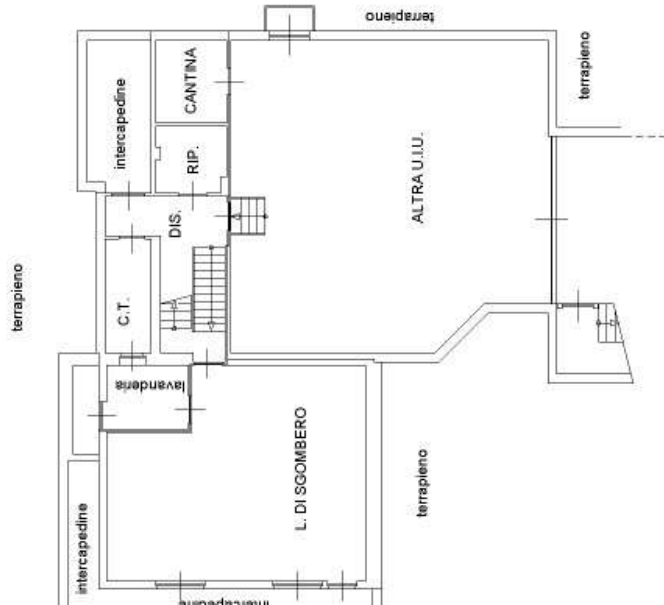

PIANTA PIANO TERRENO
H= 2.70m

PIANTA PIANO INTERRATO
H min= 2.55m; H max= 3.35m

PIANTA PIANO (sottotetto)
H min= 0.78m; H max= 4.73m