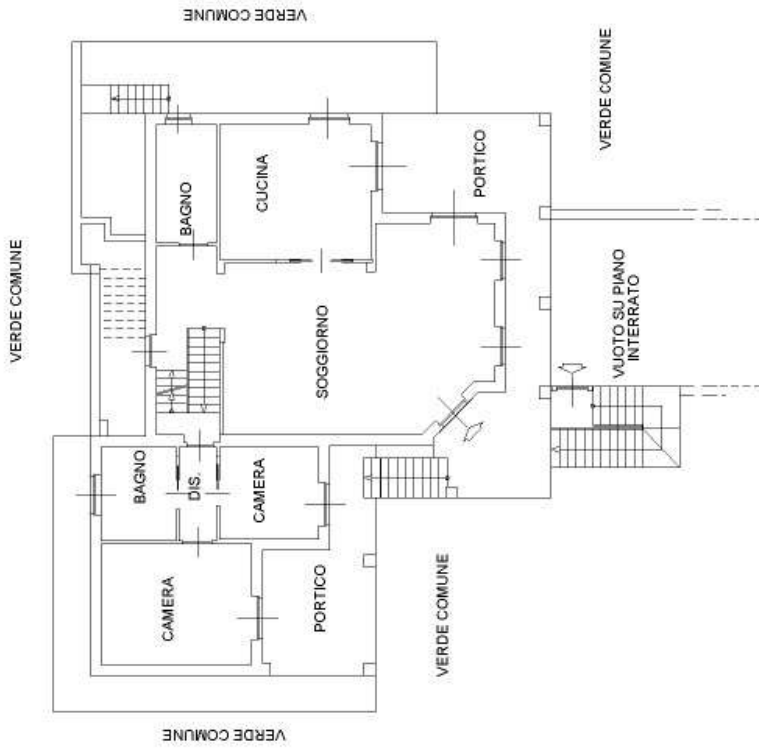

PIANTA PIANO TERRENO
H= 2.70m

PIANTA PIANO INTERRATO
H min= 2.55m; H max= 3.35m

PIANTA PIANO (sottotetto)
H min= 0.78m; H max= 4.73m